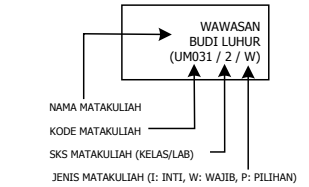

TOTAL SKS S-1 = 144 SKS (KKP+TA)
 INTI+WAJIB = 129 SKS
 PILIHAN = 33 SKS

- *) KETERANGAN**
- UM014 : BUDHA
 - UM015 : HINDU
 - UM016 : ISLAM
 - UM017 : KATOLIK
 - UM018 : PROTESTAN
 - UM034 : KONG HU CHU

Jakarta, 13 Juli 2017
 Program Studi Kriminologi

(Untung Sumarwan, SH, M.Si)

20 I:0 W:20 P:0 20 I:0 W:20 P:0 24 I:9 W:15 P:0 24 I:15 W:9 P:0 24 I:15 W:3 P:6 24 I:3 W:9 P:12 20 I:0 W:5 P:15 6 I:0 W:6 P:0