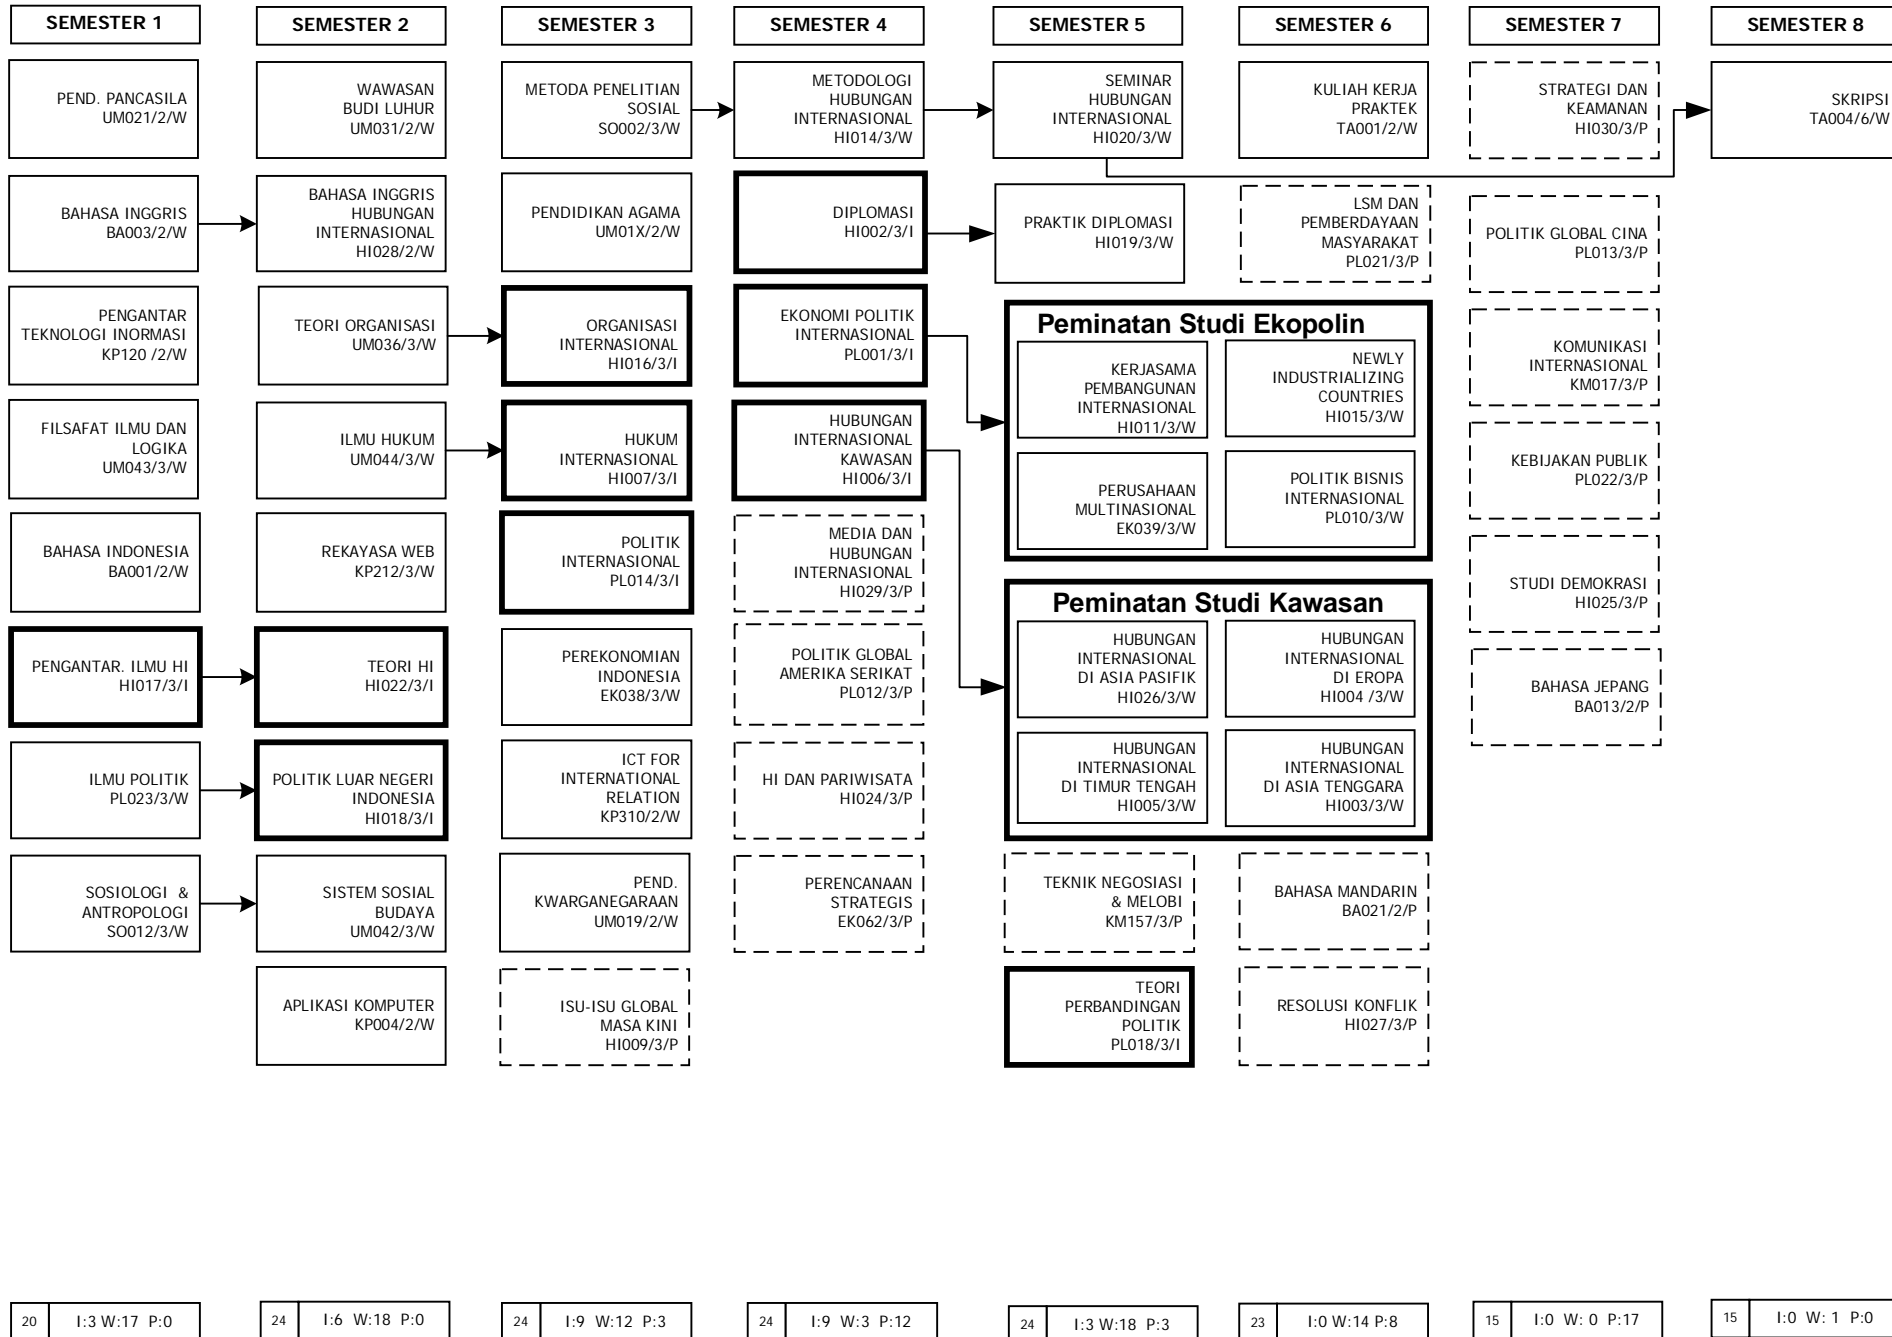

TOTAL SKS S-1 = 144 SKS (KKP+TA)
INTI+WAJIB = 113 SKS
PILIHAN = 43 SKS

KOMPETENSI UTAMA KOMPETENSI PENDUKUNG KOMPETENSI LAINNYA

MKM

WAWASAN BUDI LUHUR (UM031 / 2 / W)

NAMA MATAKULIAH
KODE MATAKULIAH
SKS MATAKULIAH (KELAS/LAB)
JENIS MATAKULIAH (I: INTI, W: WAJIB, P: PILIHAN)

***) KETERANGAN :**
UM014 = BUDHA
UM015 = HINDU
UM016 = ISLAM
UM017 = KATHOLIK
UM018 = PROTESTAN

SYARAT SKS MINIMUM
KKP : 90 SKS
TUGAS AKHIR : 138 SKS

* UNTUK PEMINATAN EKOPOLIN JIKA MEMILIH MATA KULIAH DARI PEMINATAN STUDI KAWASAN MAKA MATA KULIAH TERSEBUT MENJADI PILIHAN BAGINYA

* UNTUK PEMINATANSTUDI KAWASAN JIKA MEMILIH MATA KULIAH DARI PEMINATAN EKOPOLIN MAKA MATA KULIAH TERSEBUT MENJADI PILIHAN BAGINYA

Jakarta, 01 Oktober 2013
Ketua Program Studi
Hubungan Internasional

(Yusran, S.IP, M.Si)

TOTAL SKS S-1 = 144 SKS (KKP+TA)
INTI+WAJIB = 113 SKS
PILIHAN = 43 SKS

KOMPETENSI UTAMA (INTI) KOMPETENSI PENDUKUNG (WAJIB) KOMPETENSI LAINNYA (PILIHAN)

MKM

WAWASAN BUDI LUHUR (UM031 / 2 / W)

NAMA MATAKULIAH
KODE MATAKULIAH
SKS MATAKULIAH (KELAS/LAB)
JENIS MATAKULIAH (I: INTI, W: WAJIB, P: PILIHAN)